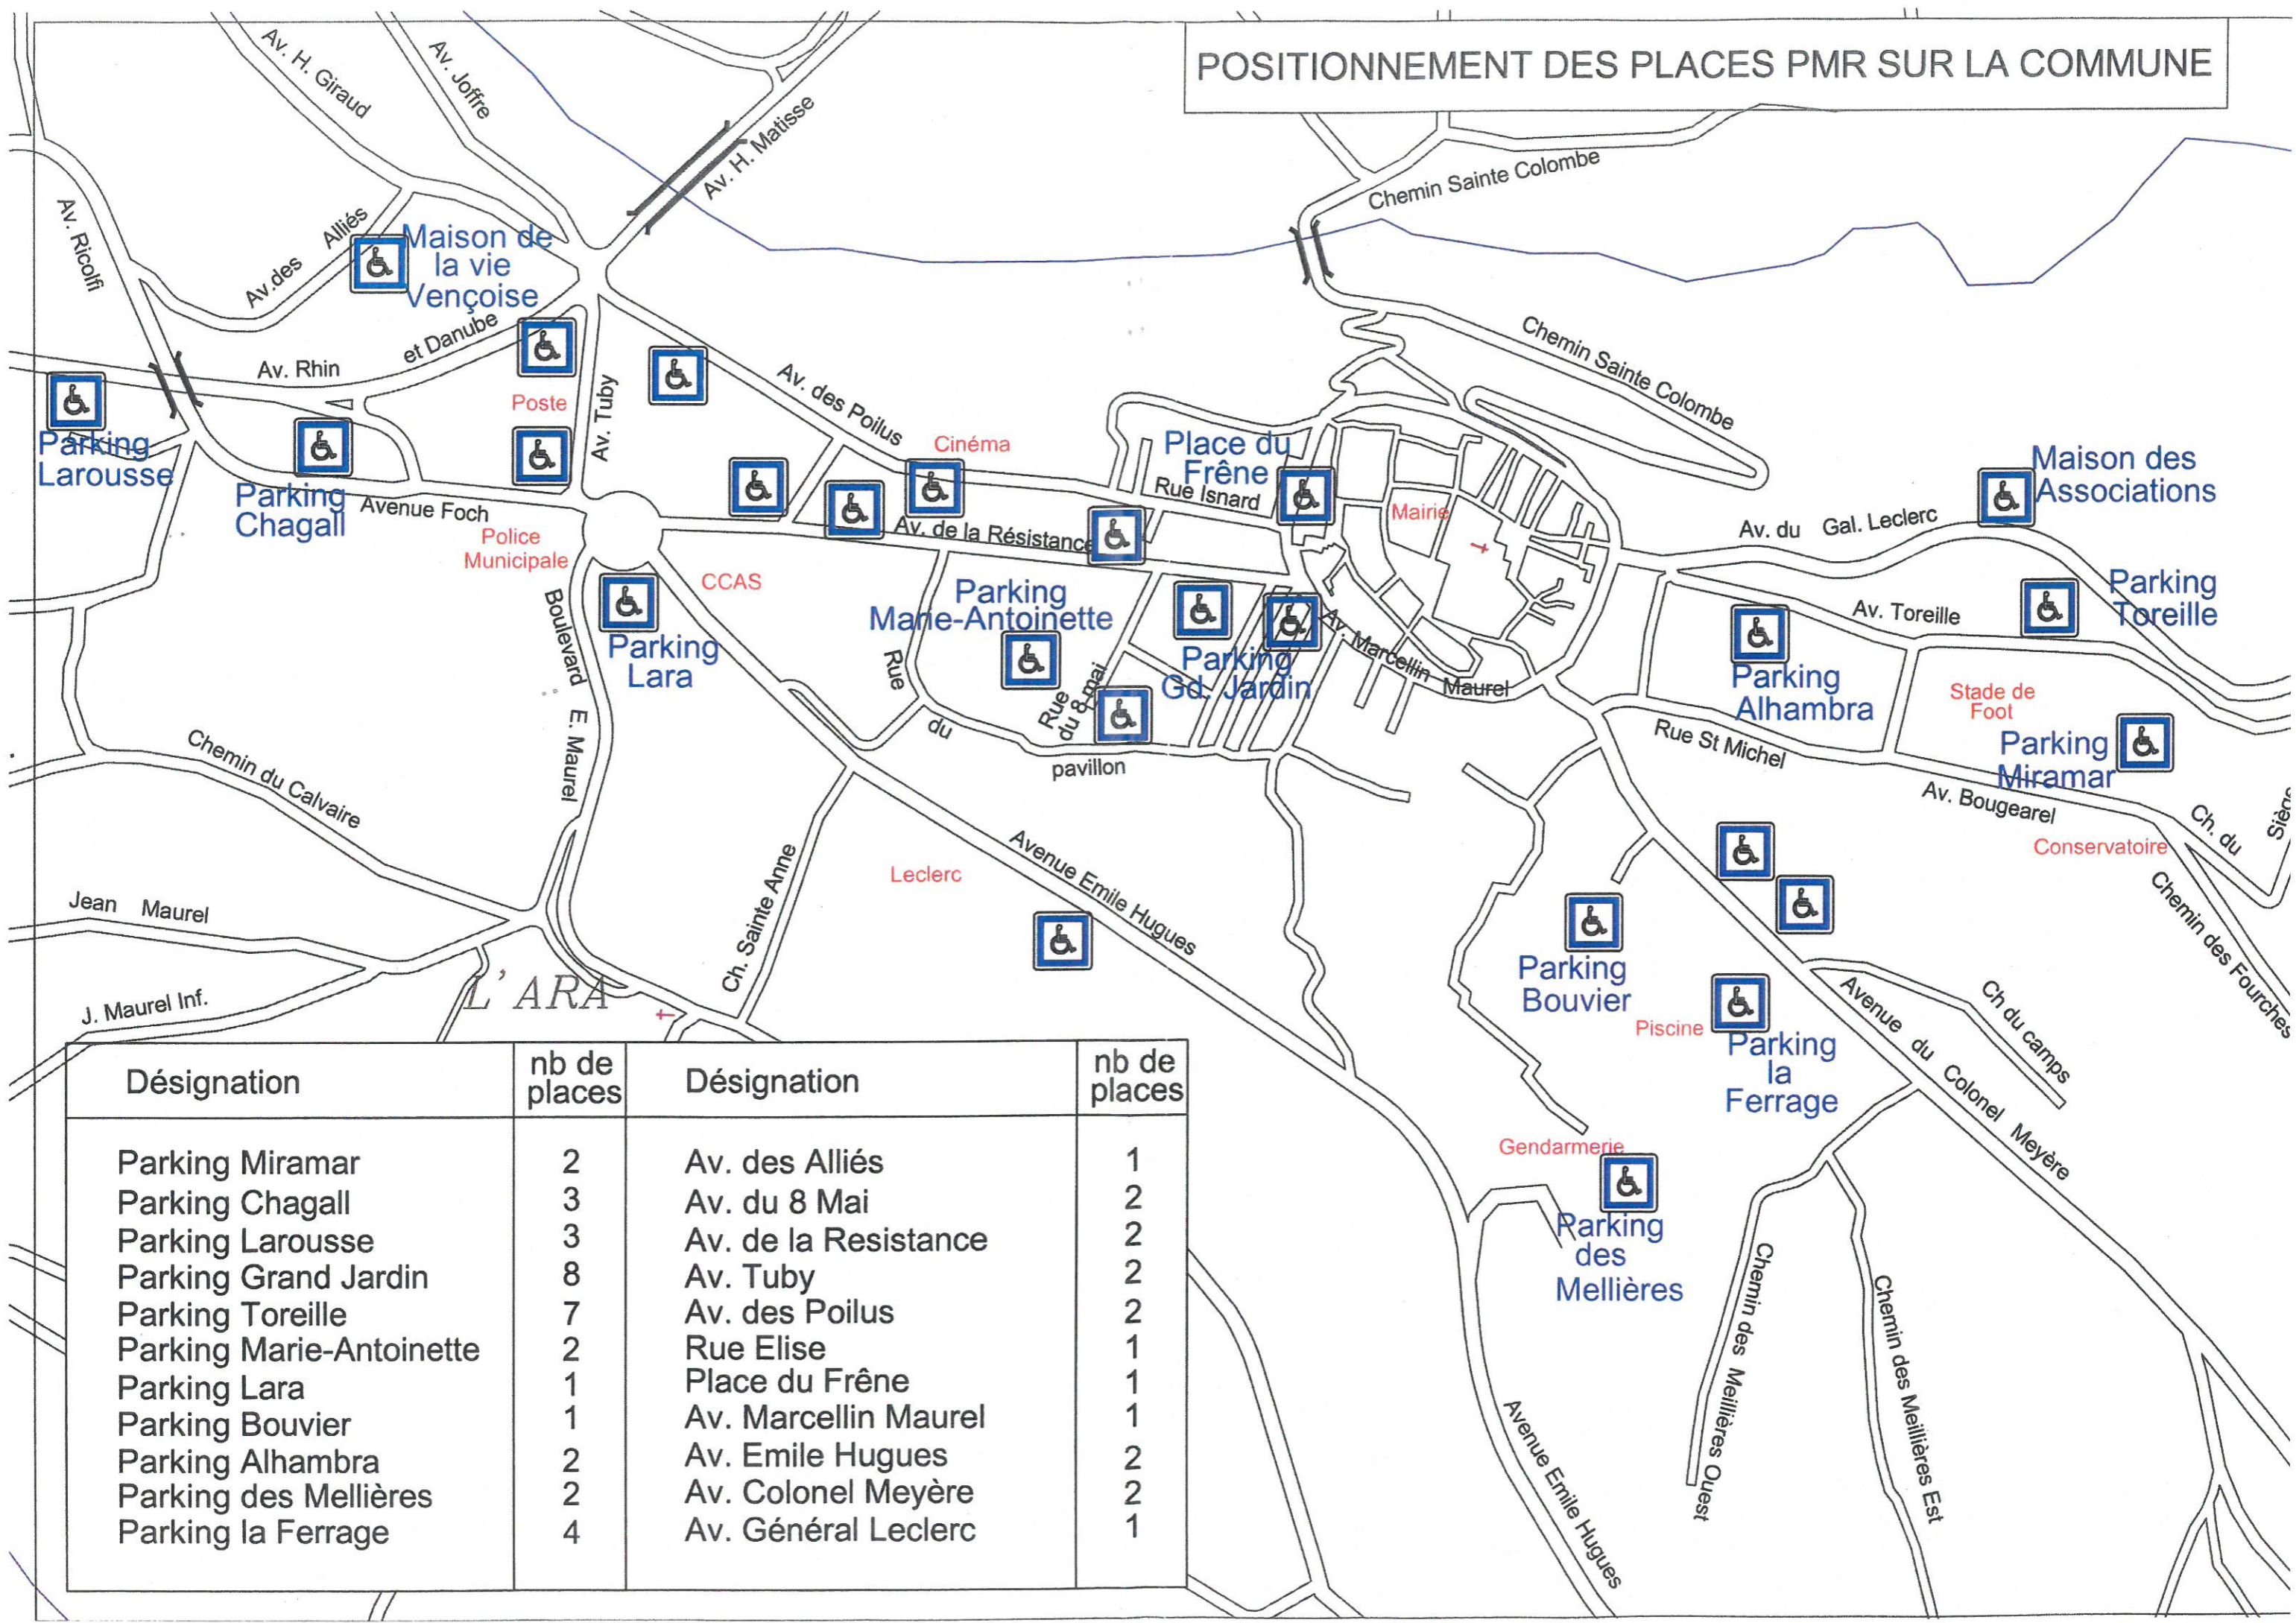

POSITIONNEMENT DES PLACES PMR SUR LA COMMUNE

Désignation	nb de places	Désignation	nb de places
Parking Miramar	2	Av. des Alliés	1
Parking Chagall	3	Av. du 8 Mai	2
Parking Larousse	3	Av. de la Résistance	2
Parking Grand Jardin	8	Av. Tubuy	2
Parking Toreille	7	Av. des Poilus	2
Parking Marie-Antoinette	2	Rue Elise	1
Parking Lara	1	Place du Frêne	1
Parking Bouvier	1	Av. Marcellin Maurel	1
Parking Alhambra	2	Av. Emile Hugues	2
Parking des Mellières	2	Av. Colonel Meyère	2
Parking la Ferrage	4	Av. Général Leclerc	1