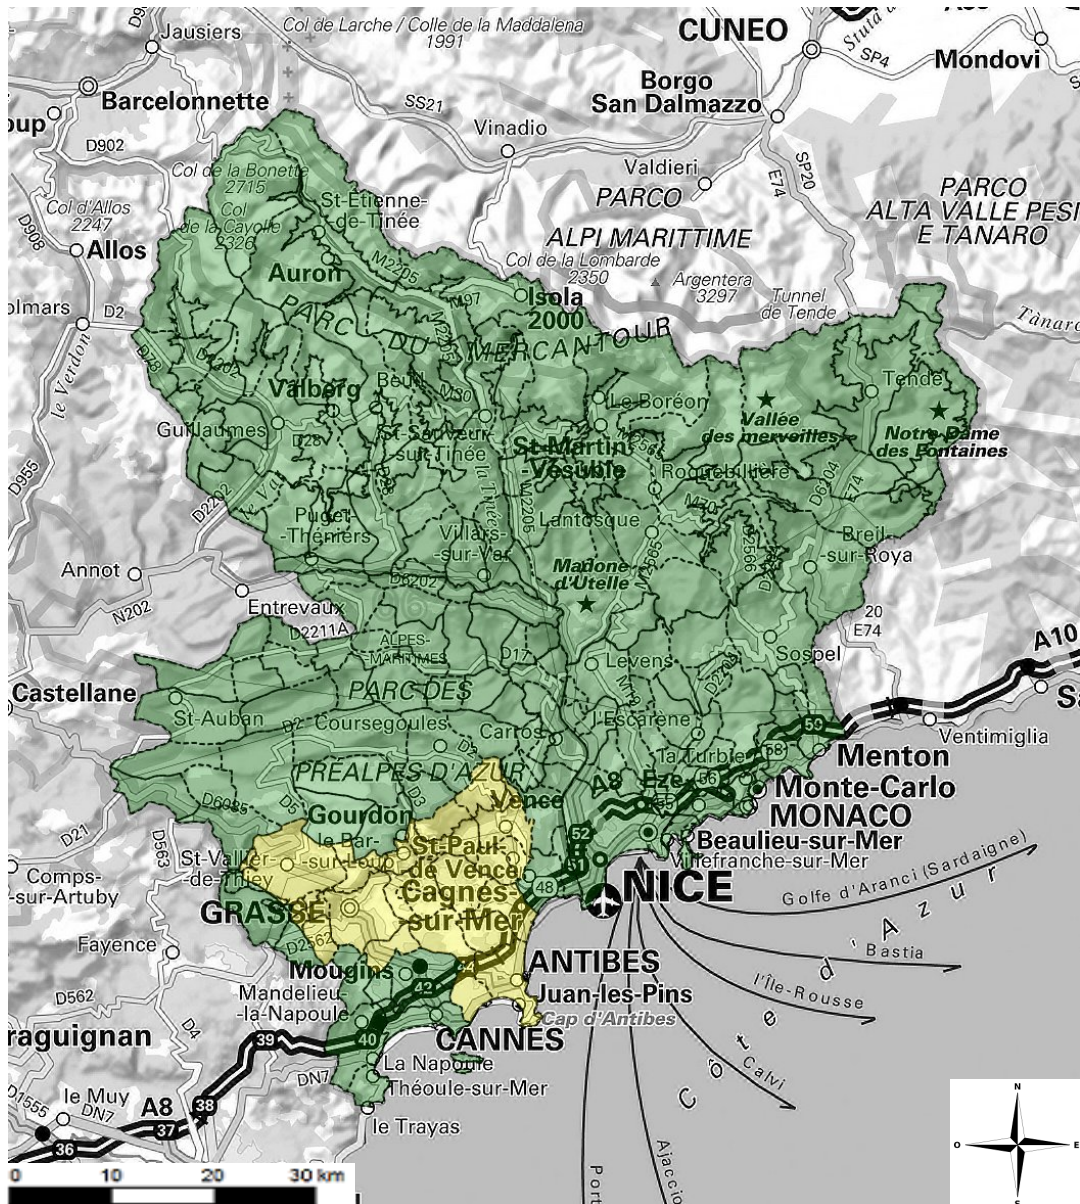

INFORMATION JOURNALIERE POUR L'ACCES AUX MASSIFS FORESTIERS EXPOSES AUX RISQUES FEUX DE FORET.

Journée du jeudi 25 juillet 2019

(mise à jour : 24/07 à 17h00)

-  Accès interdit, travaux interdits
-  Accès déconseillé, travaux interdits
-  Accès autorisé, travaux autorisés de 5h à 13h
-  Accès autorisé, travaux autorisés

Données Météo France. Réalisation Entente-PôNT. Source : SCAN 1000 © IGN - 24/07/19 17:00:04