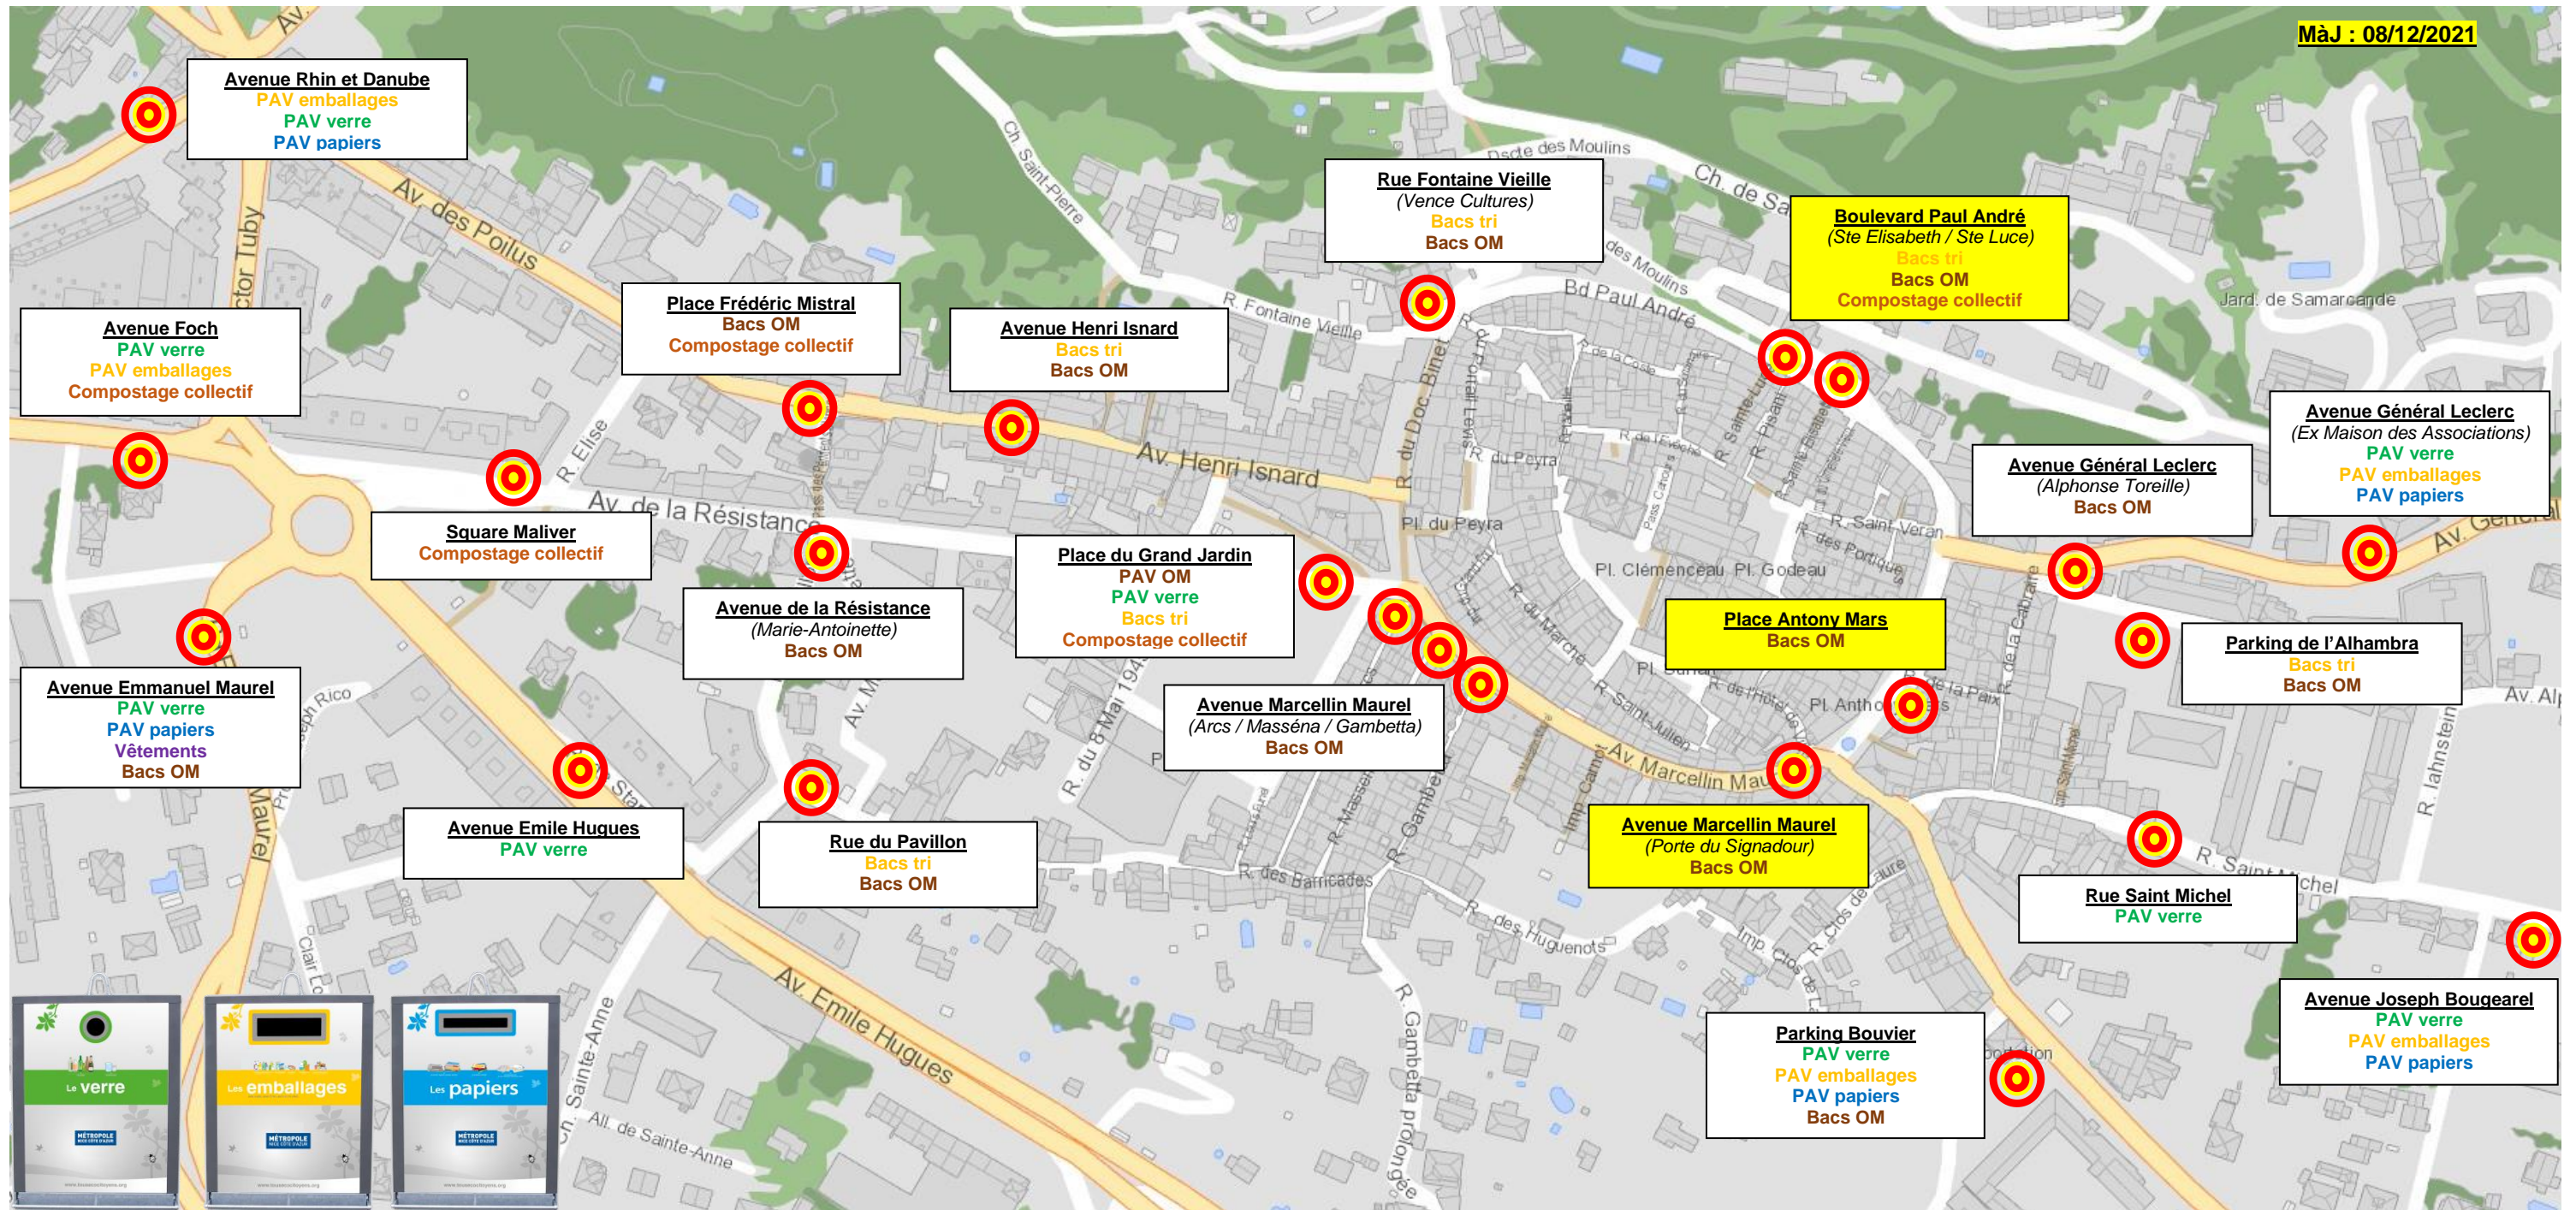

Où déposer mes déchets ?

Centre-Ville et Cité Historique de Vence

Bacs OM = Bacs Ordures Ménagères

PAV = Point d'Apport Volontaire

Bacs tri = Bacs emballages

La déchetterie de Vence vous accueille du lundi au samedi, de 8 h 30 à 11 h 45 et de 13 h 30 à 16 h 45. Elle est située Route de Saint Paul.